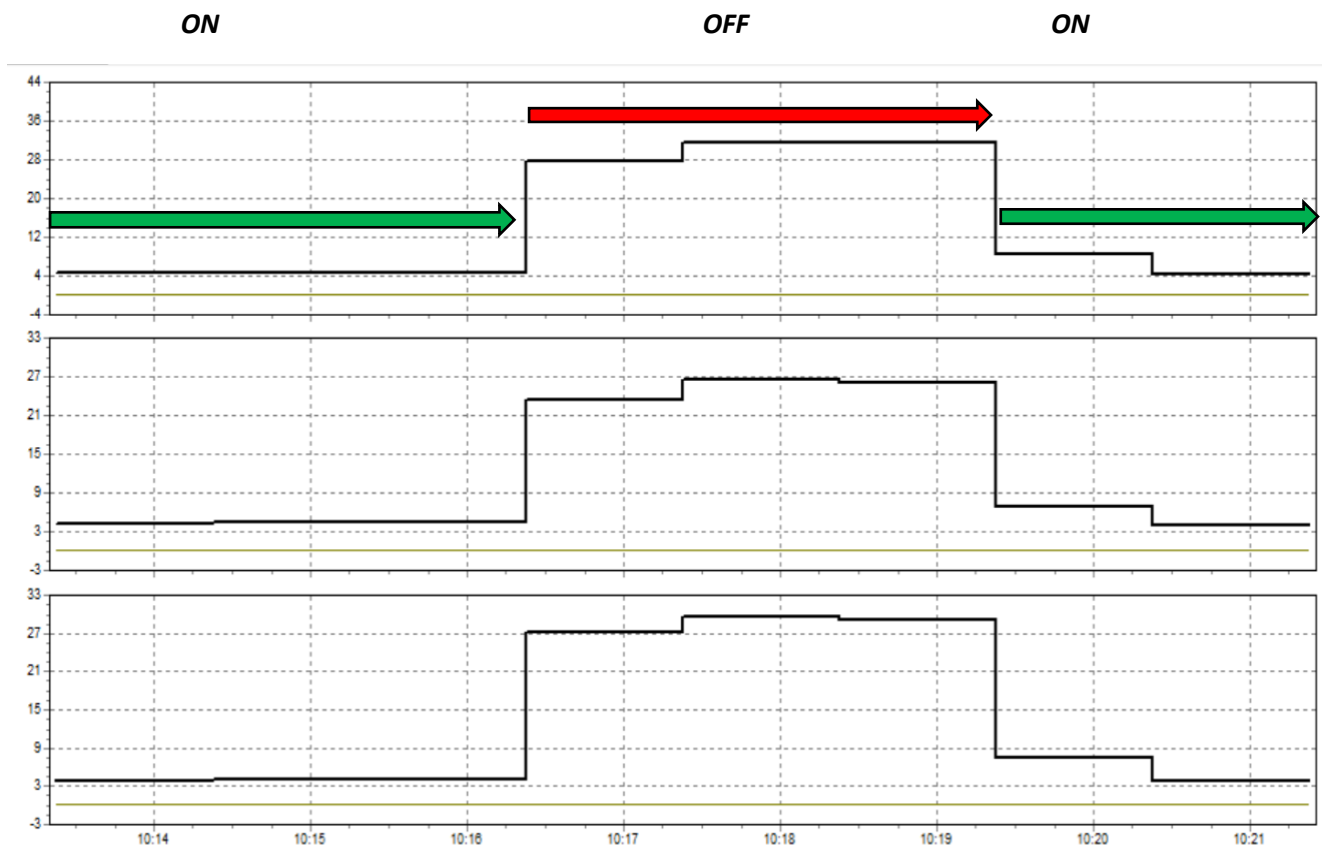

Mätning med Aktivt Övertonsfilter ON / OFF / ON

Aktivt filter ON

Aktivt filter OFF

Aktivt filter ON

Stapeldiagram som visar hur övertoner 3,5,7,9,11,15, tas bort med aktivt Övertonsfilter

Tidsgraf 10:13 till 10:22 med Övertonsfilter ON / OFF / ON