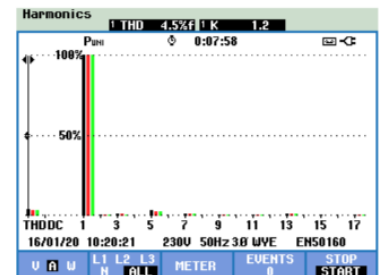

Mätning med Aktivt Övertonsfilter ON / OFF / ON

Aktivt filter ON

Aktivt filter OFF

Aktivt filter ON

Stapeldiagram som visar hur övertoner 3,5,7,9,11,15, tas bort med aktivt Övertonsfilter

Tidsgraf 10:13 till 10:22 med Övertonsfilter ON / OFF / ON