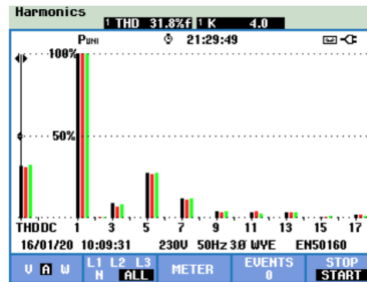

Mätning med Aktivt Övertonsfilter ON / OFF / ON

Aktivt filter ON

Aktivt filter OFF

Aktivt filter ON

Stapeldiagram som visar hur övertoner 3,5,7,9,11,15, tas bort med aktivt Övertonsfilter

Tidsgraf 10:13 till 10:22 med Övertonsfilter ON / OFF / ON