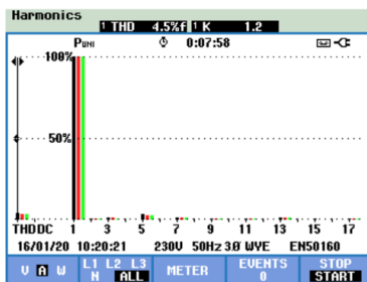

Mätning med Aktivt Övertonsfilter ON / OFF / ON

Aktivt filter ON

Aktivt filter OFF

Aktivt filter ON

Stapeldiagram som visar hur övertoner 3,5,7,9,11,15, tas bort med aktivt Övertonsfilter

Tidsgraf 10:13 till 10:22 med Övertonsfilter ON / OFF / ON